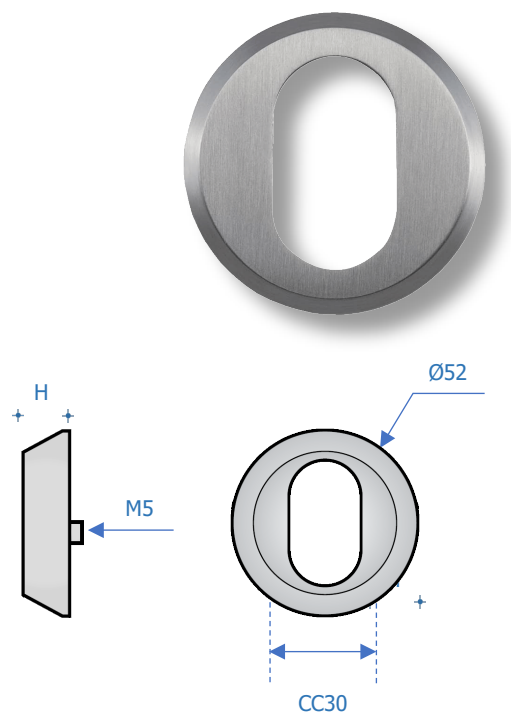

Cylinderring Oval

Specifikation:

- Fastgøres med M5 gennemgående skruer.
- Skrue afstand CC30mm
- Leveres eks. Skruer

Materiale:

- Børstet rustfrit stål AISI 304

Vare nr.	H:
35.2106	6 mm.
35.2108	8 mm.
35.2111	11 mm.
35.2113	13 mm.
35.2116	16 mm.
35.2118	18 mm.
35.2121	21 mm.