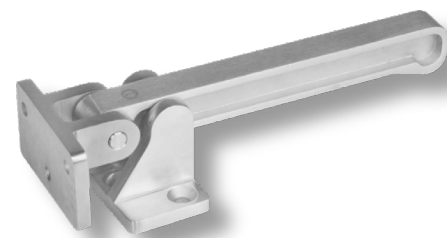

Sikkerhedsbøjle

Specifikation:

- Til udadgående døre
- Børstet rustfrit stål AISI 304
- Leveres inkl. monteringskruser

Vare nr.

35.3730