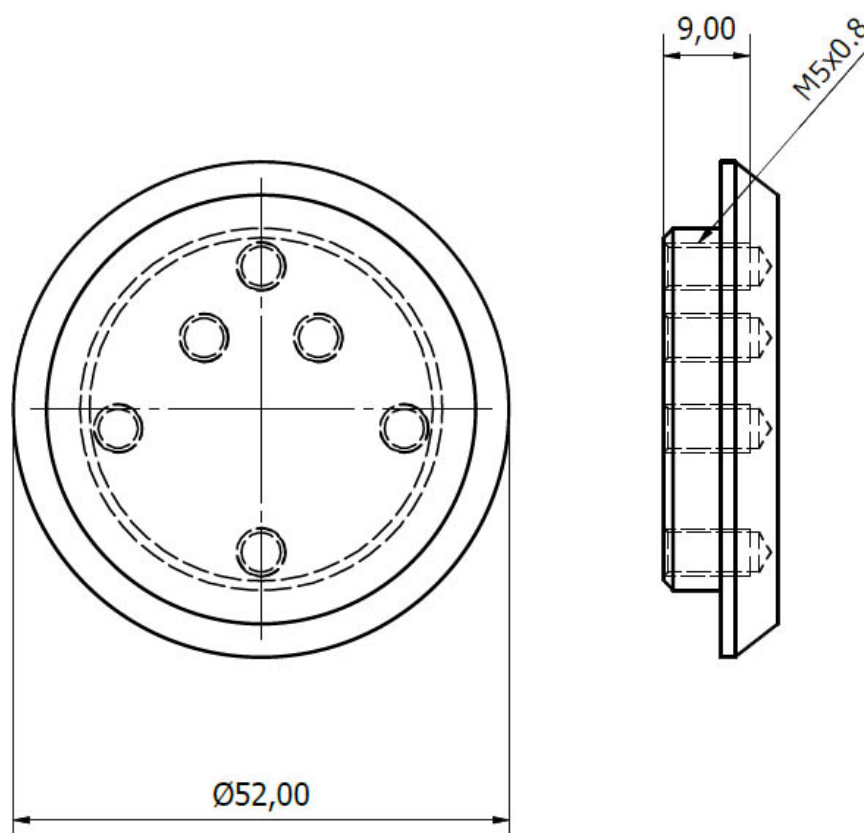

Indhold

- Låse tilbehør 3-5
- Dør tilbehør 6-9