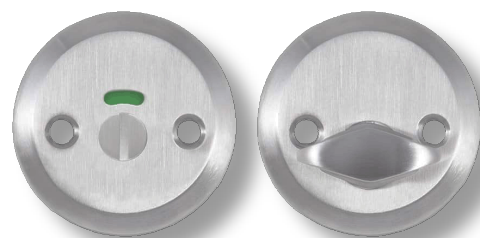

Toiletbesætning

Specifikation:

- Toiletbesætning
- Rød/Grøn markering
- Udvendig nødåbning
- Fastgørelse med M4 gennemgående skruer
- CC30
- Børstet rustfrit stål AISI 304
- Levering inkl. skruer og bøsninger

Vare nr.

35.2330