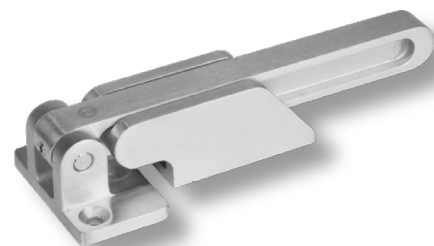

Tilbehør som kan anvendes til branddøre.

Cylinderring - Oval

Specifikation:

- Cylinderring til oval cylinder.
- Fastgørelse med M5 gennemgående skruer
- CC30
- Børstet rustfrit stål AISI 304
- Leveres eks. skruer

Montering af standard vridere

Standard vridere og tilbehør monteres med gennemgående skruer, fra den indvendige side af døren.

Dørkikkert

Specifikation:

- 180° udsynsvinkel
- Ø14 mm
- Dørtykkelse 32-75 mm
- Børstet rustfrit stål AISI 304

Vare nr.

35.3715

Brandpasta

Specifikation:

- Brandpasta til 35.3715
- Ø22 x 90 mm
- Tåler op til 1250 grader celsius

Vare nr.

35.3716

Sikkerhedsbøjle

Specifikation:

- Til indadgående døre.
- Børstet rustfrit stål AISI 304
- Leveres inkl. monteringskruser

Vare nr.

35.3729

Sikkerhedsbøjle

Specifikation:

- Til udadgående døre
- Børstet rustfrit stål AISI 304
- Leveres inkl. monteringskruser