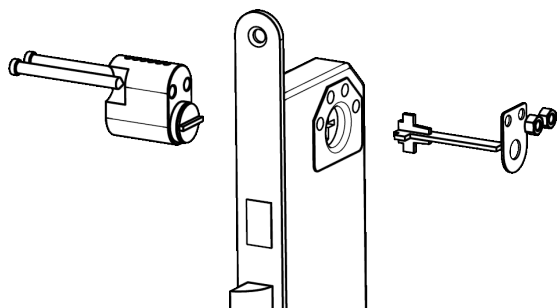

Montering af Anti-ligatur vridere

En anti-ligatur vridere monteres i modsætning til standard vridere, med gennemgående skruer fra den udvendige side af døren.

Dette er af hensyn til både patient, og personalets sikkerhed, da en vridere, dørgreb eller andet beslag, som kan afmonteres på patient siden af døren, kan anvendes til selvmordsforsøg eller, som våben mod personalet.