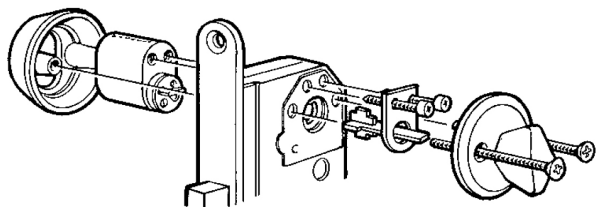

Montering af standard vridere

Standard vridere og tilbehør monteres med gennemgående skruer, fra den indvendige side af døren.