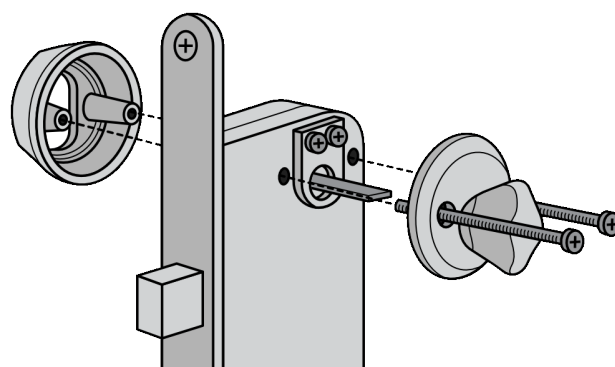

Montering af standard vridere

Standard vridere og tilbehør monteres med gennemgående skruer, fra den indvendige side af døren.