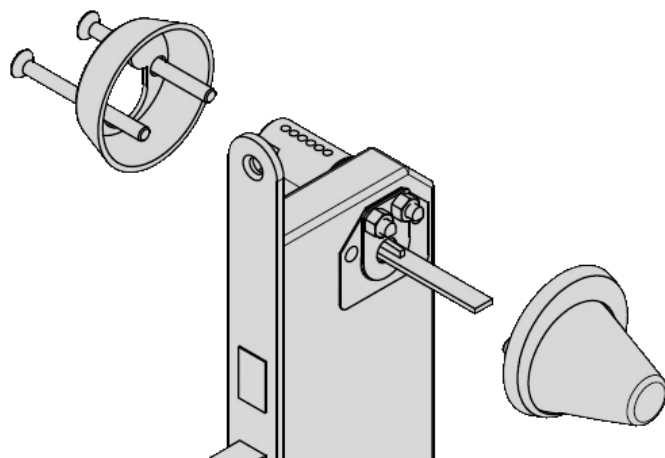

Montering af Anti-ligatur vridere

En anti-ligatur vridere monteres i modsætning til standard vridere, med gennemgående skruer fra den udvendige side af døren.

Dette er af hensyn til både patient, og personalets sikkerhed, da en vridere, dørgreb eller andet beslag, som kan afmonteres på patient siden af døren, kan anvendes til selvmordsforsøg eller, som våben mod personalet.