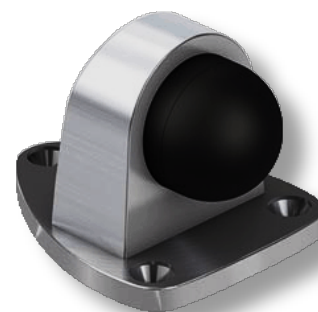

Tilbehør som kan anvendes til branddøre.

Cylinderring - Oval

Specifikation:

- Cylinderring til oval cylinder.
- Fastgørelse med M5 gennemgående skruer
- CC30
- Børstet rustfrit stål AISI 304
- Leveres eks. skruer

Vare nr.

35.3608

Dørstop

Specifikation:

- Massiv dørstop til gulv
- Sort gummibuffer
- H45xB55xD64
- Levering inkl. skruer

Vare nr.

35.3650

Dørstop